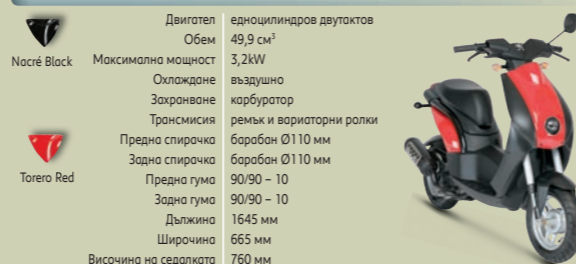

city

гамa 50cm³

TWEET

Цена от
3227 лв. с ДДС

ПРОМО ЦЕНА
2905 лв. с ДДС

- Jet Black
- Iron Grey
- Dune
- Chestnut
- Green Lemon

Двигател едноцилиндров четиритактов
Обем 50 см³
Максимална мощност 2,3 kW
Охлаждане въздушно
Захранване карбуратор
Трансмисия ремък и вариаторни ралки
Предна спирачка диск Ø226 мм
Задна спирачка барабан Ø130 мм
Предна гума 90/80 - 16
Задна гума 90/80 - 16
Дължина 2000 мм
Широчина 690 мм
Височина на седалката 1125 мм
Междусие 1330 мм
Тегло 100kg
Предно окачване телескопична вилка
Задно окачване хидравличен амортизатор
Резервоар 4,8 л
Информация за продукта багажник за каска Jet без подбрадник с визьор, съвместими стъпалки за пътника, жабка

KISBEE

Цена от
2526 лв. с ДДС

ПРОМО ЦЕНА
2275 лв. с ДДС

- Nacrè Black
- Polar White
- Coral Orange
- Celest Blue

Двигател едноцилиндров четиритактов
Обем 49 см³
Максимална мощност 2,7 kW
Охлаждане въздушно
Захранване карбуратор
Трансмисия ремък и вариаторни ралки
Предна спирачка диск Ø170 мм
Задна спирачка барабан Ø110 мм
Предна гума 110/70 - 12
Задна гума 110/70 - 12
Дължина 1849 мм
Широчина 667 мм
Височина на седалката 1158 мм
Междусие 1256 мм
Тегло 95 kg
Предно окачване телескопична вилка
Задно окачване хидравличен амортизатор
Резервоар 6,8 л
Информация за продукта багажник за интегрална каска; съвместими стъпалки; равен под

VIVACITY NEW

Цена от
3265 лв. с ДДС

ПРОМО ЦЕНА
2490 лв. с ДДС

- Polar White
- Nacrè Black
- Ivory