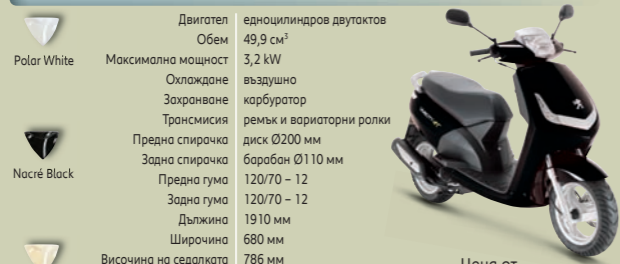

VIVACITY NEW