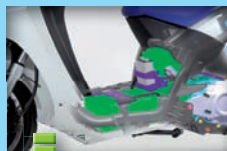

2 литиево-йонни батерии